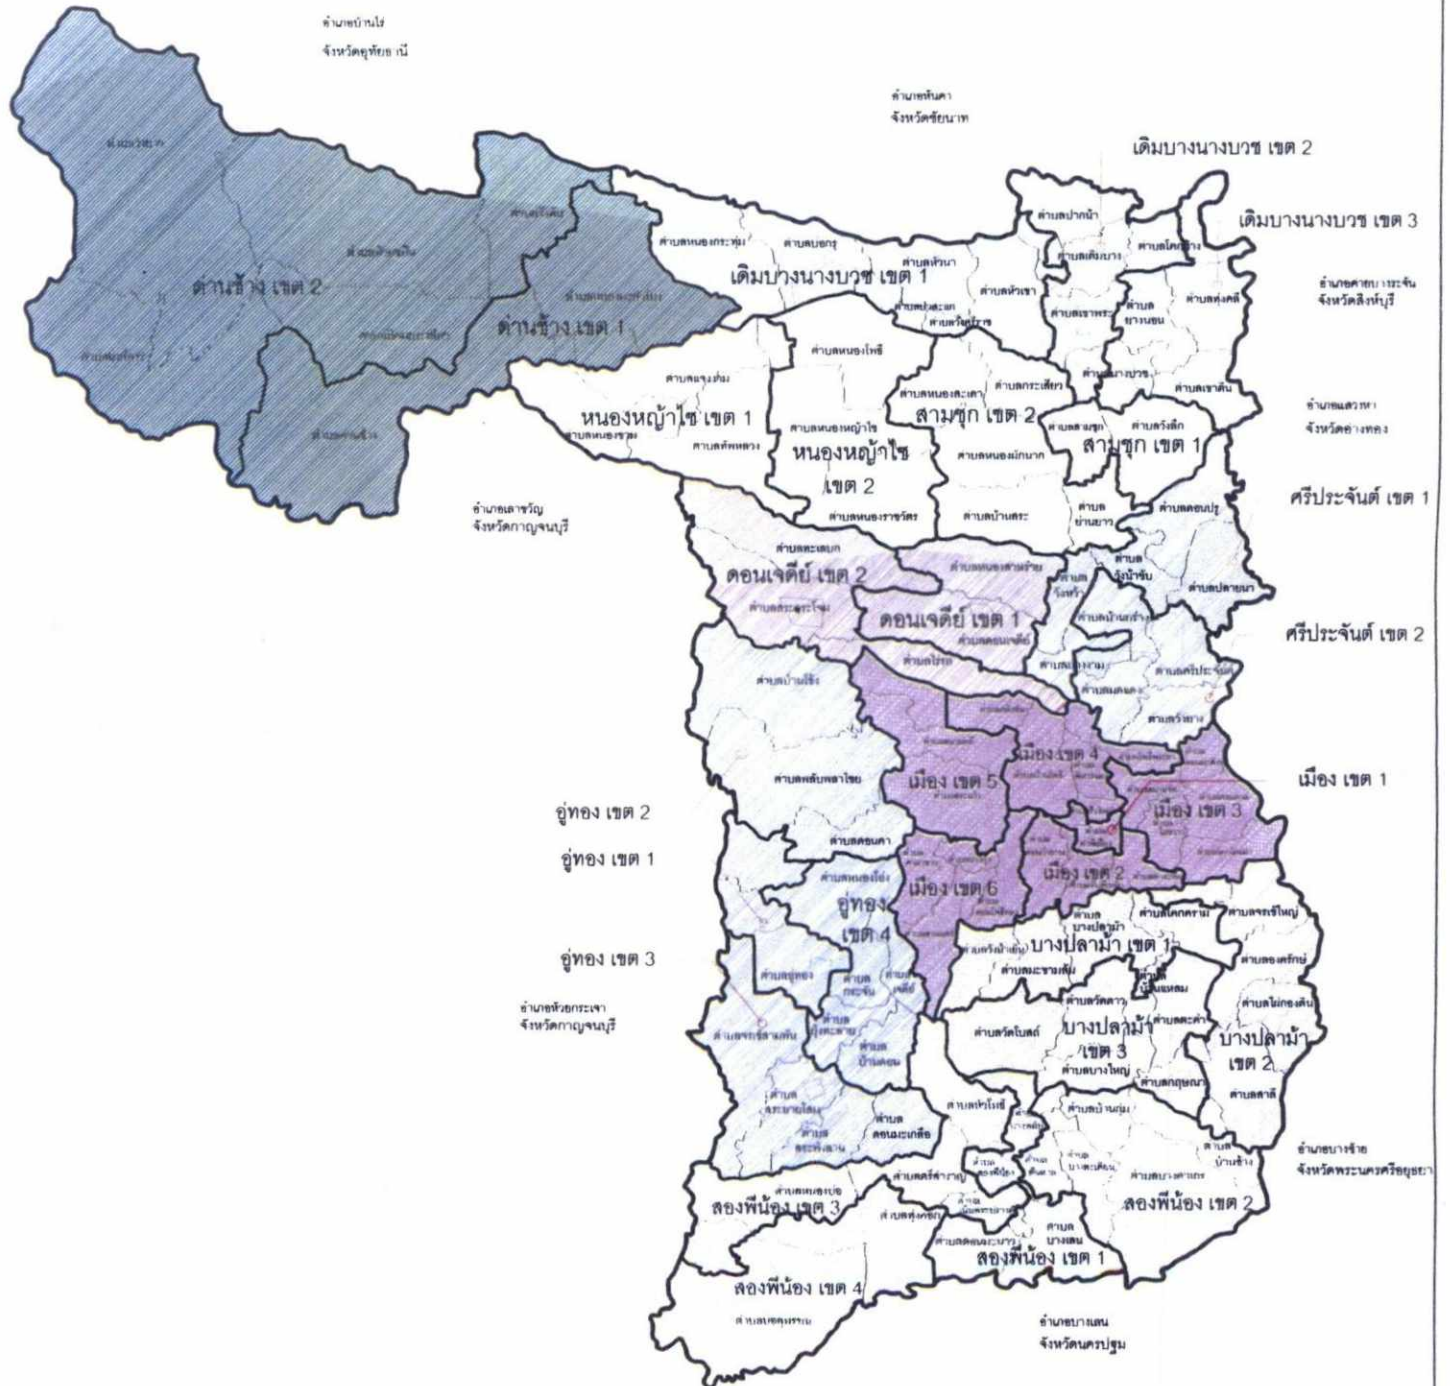

แผนที่แบ่งเขตสมาชิกสภาองค์การบริหารส่วนจังหวัดสุพรรณบุรี 10 อำเภอ 30 เขต
ตามประกาศจำนวนประชากร ณ วันที่ 31 ธันวาคม 2562 จำนวน 846,334 คน

เหนือ

รูปแบบที่ 2

การแบ่งเขตเลือกตั้งสมาชิกสภาองค์การบริหารส่วนจังหวัดสุพรรณบุรี

สมชาย ๑๗/๒๐

ลำดับ ที่	อำเภอ	จำนวน สมาชิกที่จะ พึงมีทั้ง อำเภอ	จำนวน เขตเลือกตั้ง	เขต เลือกตั้ง ที่	ท้องที่ที่ประกอบ เป็นเขตเลือกตั้ง
๔	สามชุก	๒	๒	๑	๑. ตำบลวังลึก ๒. เทศบาลตำบลสามชุก
				๒	๑. ตำบลย่านยาว (เฉพาะนอกเขต เทศบาลตำบลสามชุก) ๒. ตำบลบ้านสระ ๓. ตำบลหนองผักนาก ๔. ตำบลหนองสะเดา ๕. ตำบลกระเสี้ยว (เฉพาะนอกเขต เทศบาลตำบลสามชุก)
๕	หนองหญ้าไซ	๒	๒	๑	๑. ตำบลแจรงาม ๒. ตำบลหนองขาม ๓. ตำบลทัพหลวง
				๒	๑. ตำบลหนองหญ้าไซ (เฉพาะนอก เขตเทศบาลตำบลหนองหญ้าไซ) ๒. ตำบลหนองราชวัตร ๓. ตำบลหนองโพธิ์ ๔. เทศบาลตำบลหนองหญ้าไซ
๖	เดิมบางนางบวช	๓	๓	๑	๑. ตำบลหนองกระทุ่ม ๒. ตำบลบ่อกรู ๓. ตำบลป่าสะแก ๔. ตำบลหัวนา ๕. ตำบลวังศรีราช ๖. ตำบลหัวเขา ๗. เทศบาลตำบลบ่อกรู
				๒	๑. เทศบาลตำบลปากน้ำ ๒. ตำบลเขาพระ (เฉพาะนอกเขต เทศบาลตำบลเขาพระ) ๓. ตำบลนางบวช (เฉพาะหมู่ที่ ๓, ๖, ๙ และ ๑๐) ๔. เทศบาลตำบลเดิมบาง ๕. เทศบาลตำบลเขาพระ ๖. ตำบลโคกช้าง (เฉพาะหมู่ที่ ๑, ๒, ๕, ๖ และ ๑๐)

นาย อภิชาติ

ลำดับ ที่	อำเภอ	จำนวน สมาชิกที่จะ พึงมีทั้ง อำเภอ	จำนวน เขตเลือกตั้ง	เขต เลือกตั้ง ที่	ท้องที่ที่ประกอบ เป็นเขตเลือกตั้ง
๘	สองพี่น้อง	๔	๔	๑	๑. ตำบลบางพลับ (ยกเว้นหมู่ที่ ๓) ๒. ตำบลบางเลน ๓. ตำบลดอนมะนาว ๔. ตำบลเนินพระปรารค์ (เฉพาะหมู่ที่ ๑) ๕. เทศบาลเมืองสองพี่น้อง
				๒	๑. ตำบลบางตาเถร ๒. ตำบลบ้านช้าง ๓. ตำบลบ้านกุ่ม ๔. ตำบลบางตะเคียน ๕. ตำบลต้นตาล ๖. ตำบลบางพลับ (เฉพาะหมู่ที่ ๓)
				๓	๑. ตำบลหัวโพธิ์ ๒. ตำบลศรีสำราญ ๓. ตำบลหนองบ่อ ๔. ตำบลเนินพระปรารค์ (เฉพาะหมู่ที่ ๒, ๓, ๔ และ ๕) ๕. ตำบลบ่อสุพรรณ (เฉพาะหมู่ที่ ๘, ๑๔ และ ๑๕)
				๔	๑. ตำบลบ่อสุพรรณ (ยกเว้นหมู่ที่ ๘, ๑๔ และ ๑๕) ๒. ตำบลทุ่งคอก (เฉพาะนอกเขตเทศบาลตำบลทุ่งคอก) ๓. เทศบาลตำบลทุ่งคอก
๙	อู่ทอง	๔	๔	๑	๑. ตำบลหนองโอง (เฉพาะหมู่ที่ ๕ และ ๑๓) ๒. ตำบลดอนคา (เฉพาะหมู่ที่ ๕, ๗, ๘, ๙, ๑๒, ๑๔ และ ๑๖) ๓. เทศบาลตำบลหัวอู่ทอง ๔. เทศบาลตำบลอู่ทอง